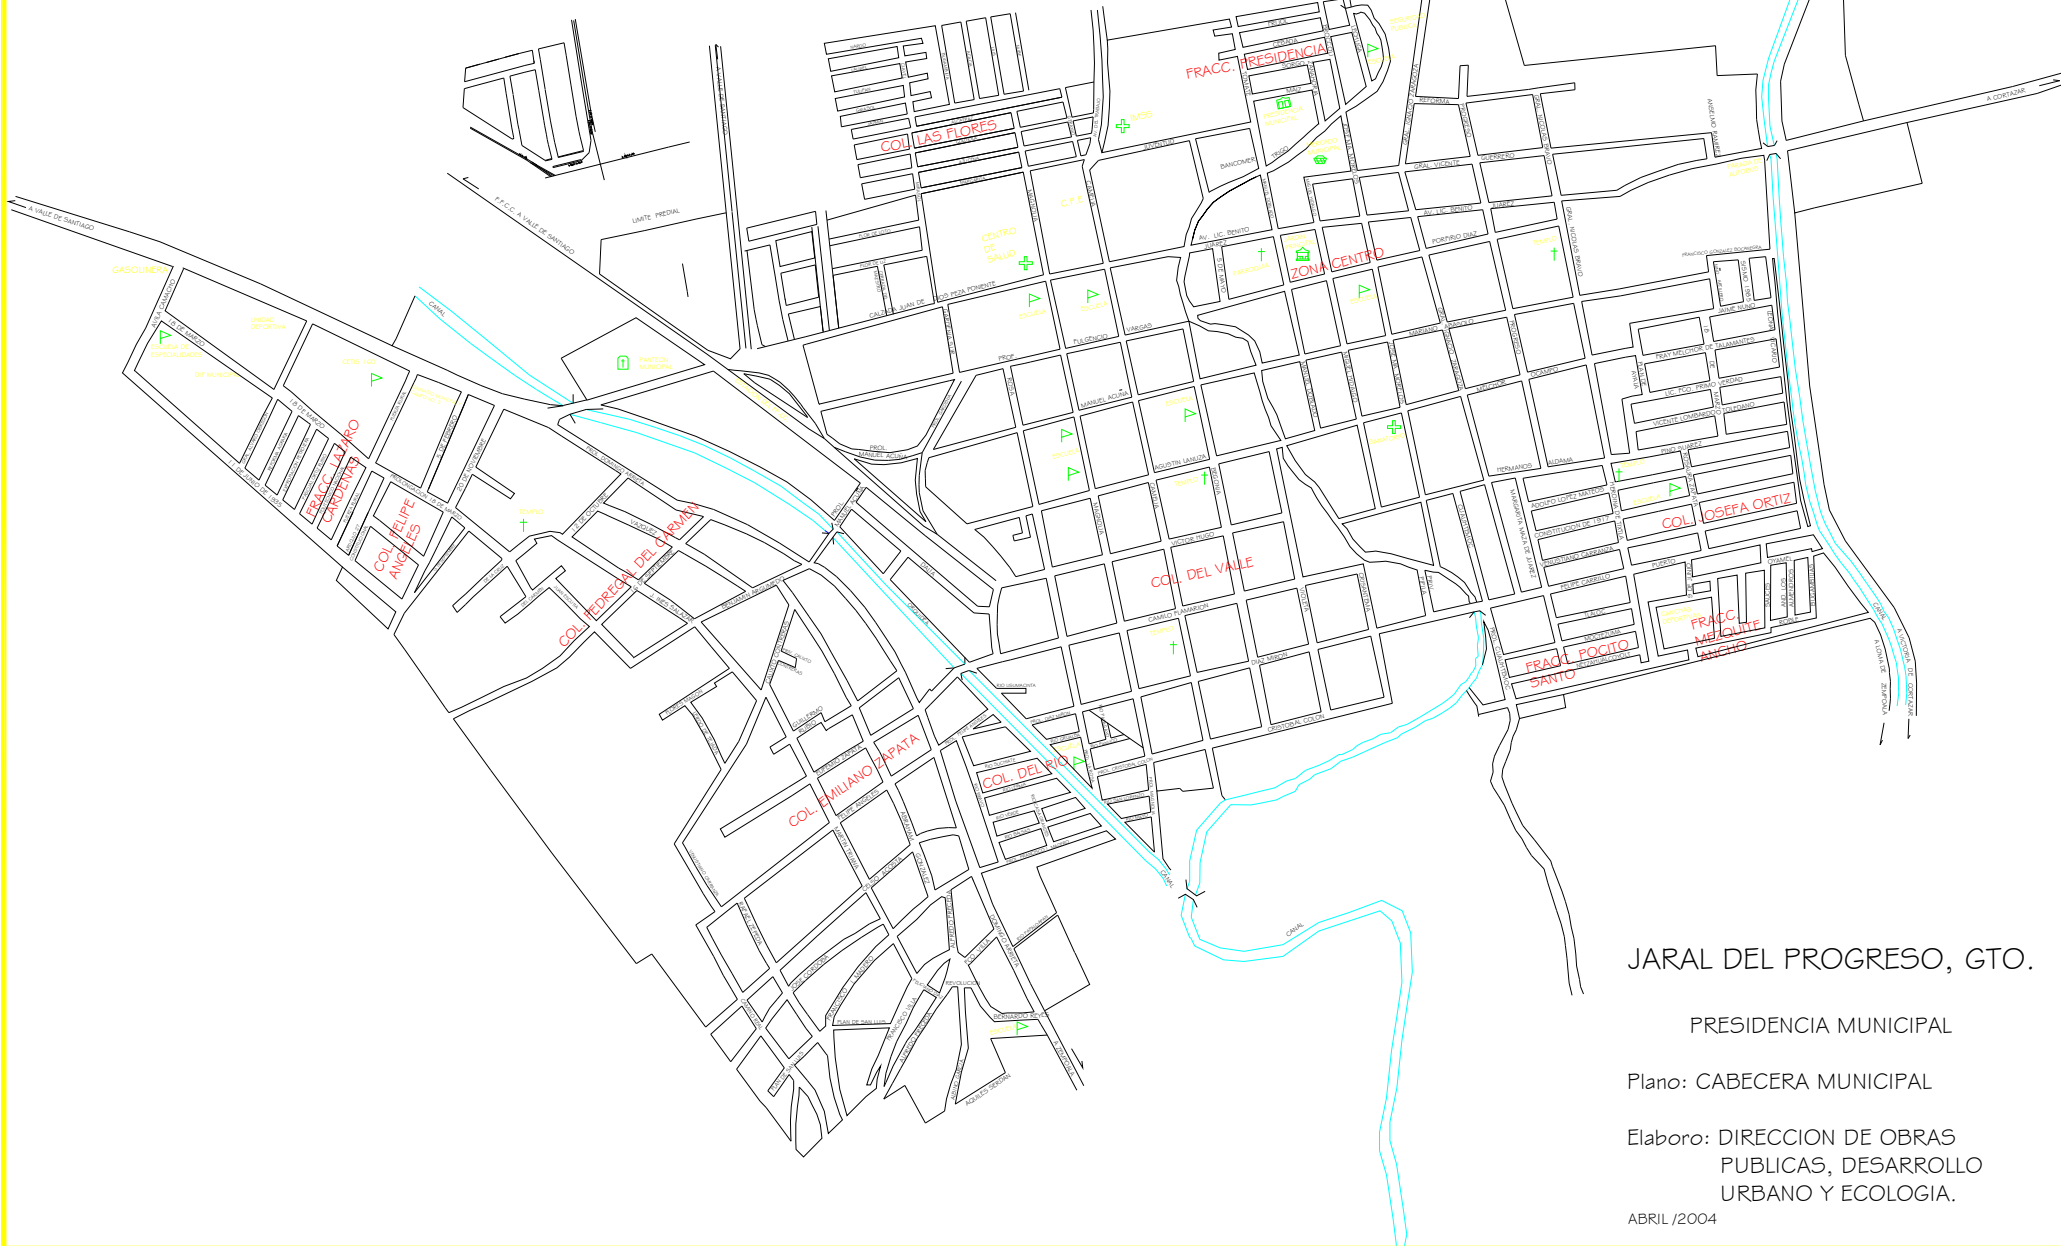

CABECERA MUNICIPAL JARAL DEL PROGRESO, GTO

JARAL DEL PROGRESO, GTO.

PRESIDENCIA MUNICIPAL

Plano: CABECERA MUNICIPAL

Elaboro: DIRECCION DE OBRAS
PUBLICAS, DESARROLLO
URBANO Y ECOLOGIA.

ABRIL /2004